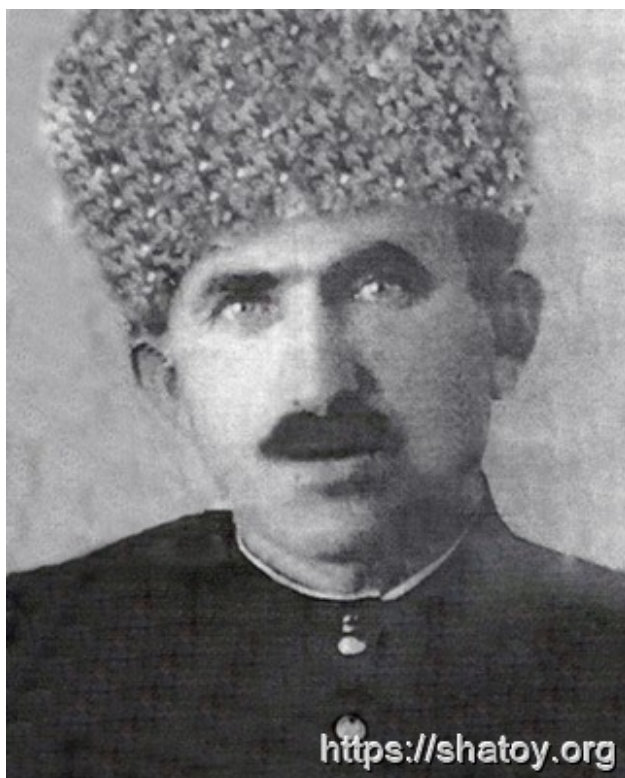

Участник ВОВ Татаев Ахмед

Татаев Ахмед, с.Гухой

Уроженец села Гухой, 1912г.р., призван в РККА в 1942г., умер в 2006г.