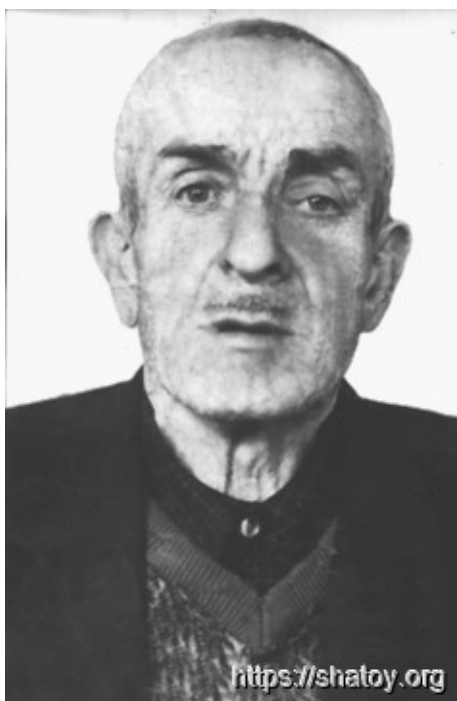

Участник ВОВ Амаев Григорий Исмаилович

Уроженец села Итум-Кали, 1916 г.р., призван в РККА в 1942 г.
Умер в 1983 году.

Григорий Амаев